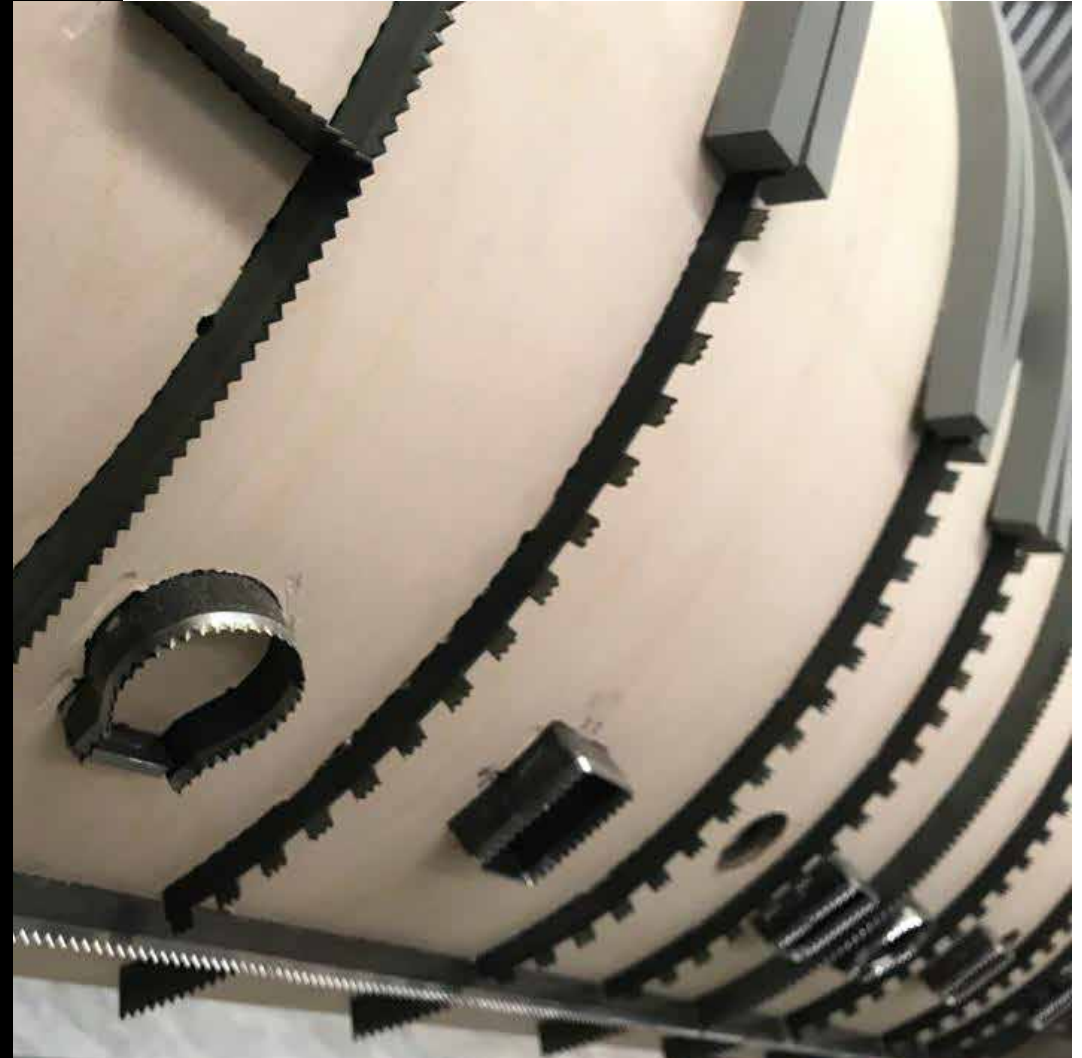

CARDIE MONTERREY
TECNOLOGÍA EN TROQUELADO

Suajes de calidad, precisos y duraderos.

Fabricación de suajes para la industria del cartón corrugado, imprenta, automotriz y troquelado en general.

#TecnologíaEnTroquelado

¿QUIENES SOMOS?

Resolvemos problemáticas de nuestros clientes en sus procesos de troquelado, fabricando suajes resistentes, duraderos y a la medida.

Nos especializamos en el ramo del cartón corrugado, imprenta, automotriz y troquelado en general; con más de 16 años de experiencia.

¿POR QUÉ TRABAJAR CON NOSOTROS?

1. Equipo láser que fábrica suajes con las medidas reales de los planos.
2. Producción de suajes automática – NO manual.
3. Corte y aplicación de hules de expulsión específico a cada suaje.
4. Soldadura en suajes planos y rotativos que dan mayor resistencia y durabilidad.
5. Somos ágiles en producción, servicio y entregas a tiempo.
6. Controlamos al 100% la operación. NO tercerizamos.
7. Adaptabilidad a los requerimientos de fabricación y diseño de suajes.
8. Entrenamiento constante al personal involucrado con recibo y operación de suajes.
9. Procesos de troquelado dinámicos y eficaces.
10. Precisión y eficiencia. Medidas coinciden al 100% contra diseño de cliente.

Realizamos todo tipo de soldadura para suajes planos y curvos.

TROQUELADO DE CARTON

Maquila y troquelado de cartón corrugado, laminado, single face.

SERVICIO DE APOYO EN DISEÑO

Apoyo en el área de diseño para troqueles de corte.