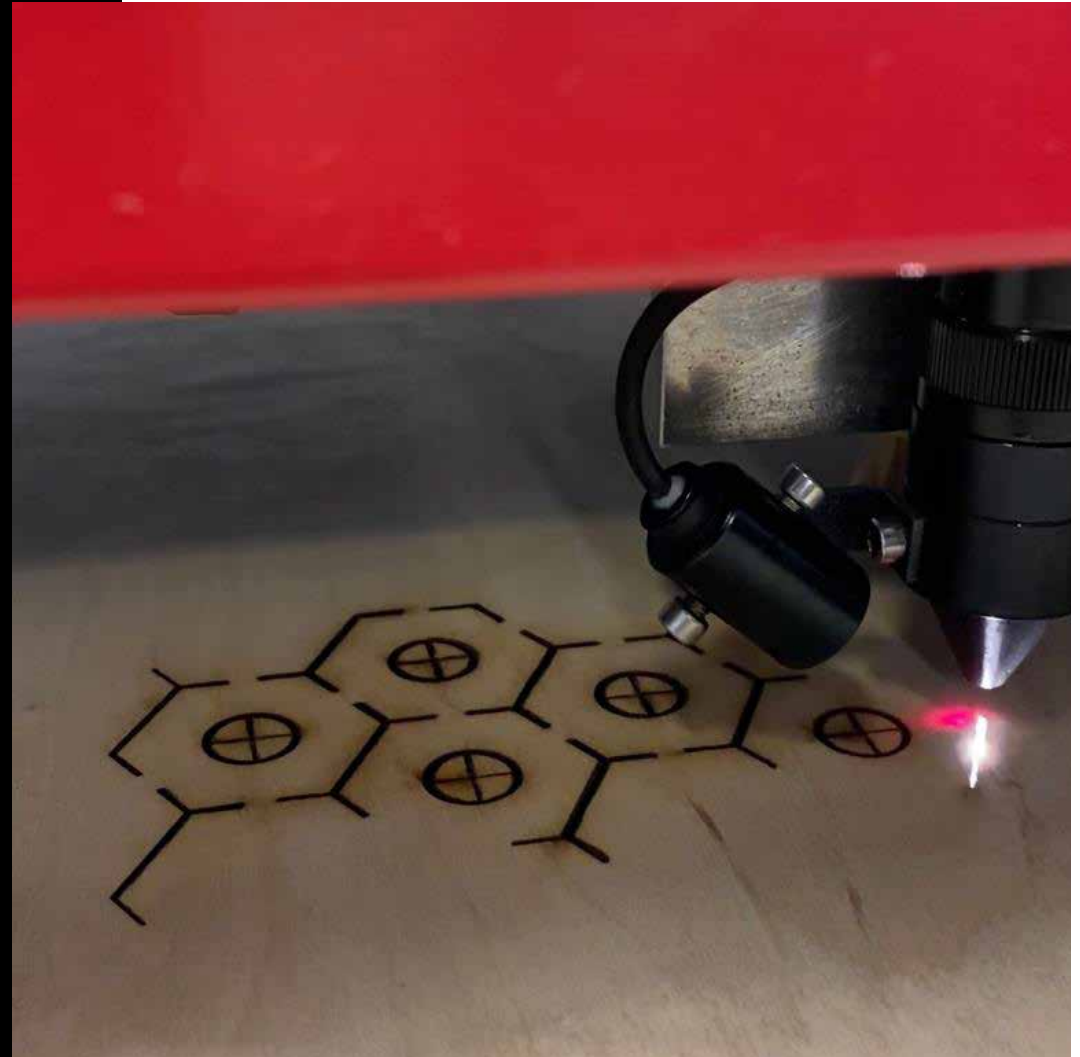

CARDIE MONTERREY
TECNOLOGÍA EN TROQUELADO

Suajes de calidad, precisos y duraderos.

Fabricación de suajes para la industria del cartón corrugado, imprenta, automotriz y troquelado en general.

#TecnologíaEnTroquelado

¿QUIENES SOMOS?

Resolvemos problemáticas de nuestros clientes en sus procesos de troquelado, fabricando suajes resistentes, duraderos y a la medida.

Nos especializamos en el ramo del cartón corrugado, imprenta, automotriz y troquelado en general; con más de 16 años de experiencia.

¿POR QUÉ TRABAJAR CON NOSOTROS?

1. Equipo láser que fábrica suajes con las medidas reales de los planos.
2. Producción de suajes automática – NO manual.
3. Corte y aplicación de hules de expulsión específico a cada suaje.
4. Soldadura en suajes planos y rotativos que dan mayor resistencia y durabilidad.
5. Somos ágiles en producción, servicio y entregas a tiempo.
6. Controlamos al 100% la operación. NO tercerizamos.
7. Adaptabilidad a los requerimientos de fabricación y diseño de suajes.
8. Entrenamiento constante al personal involucrado con recibo y operación de suajes.
9. Procesos de troquelado dinámicos y eficaces.
10. Precisión y eficiencia. Medidas coinciden al 100% contra diseño de cliente.